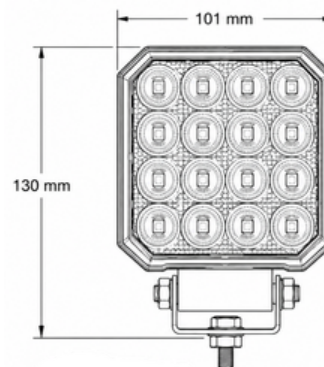

TEGNING

KRAFTIG LYS, ROBUST KVALITET