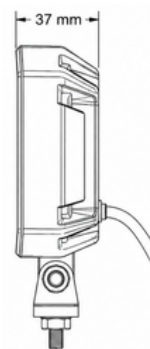

NQP

NORDIC QUALITY PARTS

NQP BRIGHT ADR 25W

ARBEIDS-/RYGGGLYS

ARTIKKELNUMMER 22114

NQP BRIGHT ADR 25W er et ADR-godkjent LED-arbeids- og ryggelys designet for nyttekjøretøy, transportutstyr og krevende arbeidsmiljøer. Med opptil 2000 rå lumen gir den pålitelig belysning for manøvrering, rygging og arbeidsområder på nært hold.

Det slitesterke aluminiumshuset sikrer pålitelig ytelse i daglig bruk, mens flomstrålemønsteret gir bred og jevn lysfordeling der sikt er viktig.

ADR

OPP TIL 2000
LUMEN

25 W
10-30 V

IP67 / IP69
KLASSIFISERT

SMD
LED-er

SPESIFIKASJONER

Forbruk	25 W
Spenning	10-30 V likestrøm
Effektiv lumen	Opptil 1600 lm
Rå lumen	Opptil 2000 lm
Strålemønster	Oversvømmelse
LED-brikke	SMD-LED
LED-mengde	16 stk
Husmateriale	Aluminium
Linsemateriale	Polykarbonat
IP-klasse	IP67 / IP69
Godkjenninger	ECE-R10, ECE-R105
Dimensjoner	101 x 130 x 37 mm
Monteringstype	Justerbar brakettfeste
Funksjon	Ryggelys / Arbeidslys
Artikkelnummer	22114

TEGNING

KRAFTIG LYS, ROBUST KVALITET