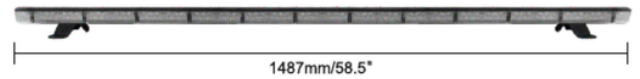

NQP NOVA ROOFBAR 15

ADVARSELSLYSBJÆLKE

VARENUMMER 21107

NQP NOVA ROOFBAR 15 er en lavprofileret LED-lysbjælke designet til servicekøretøjer, bjærgningskøretøjer, entreprenørudstyr og andre professionelle anvendelser. Med højintensitets-LED'er og 17 valgbare blinkmønstre giver den effektiv advarselssignalering og høj synlighed i krævende arbejdsmiljøer.

Den holdbare konstruktion, det ridsefaste objektiv og IP67-beskyttelsen sikrer pålidelig ydeevne under alle vejrforhold, mens det slanke design muliggør nem installation på tværs af en bred vifte af køretøjstyper.

1 W/stk
10-30V

IP67
KLASSIFICERET

HØJ INTENSITET
LED'er

SPECIFIKATIONER

Spænding	10-30V DC
LED-chips	1 W/stk. højintensitets-LED-chips
LED-farver	Orangegul / Blå / Rød / Hvid
Flashmønstre	17 tilstande
Forbindelse	Cigarettænderstik / Intelligent controller
Linsetype	Klar ridsefast linse
IP-klasse	IP67
Godkendelser	ECE R10, ECE R65
Længde	1.487 mm
Fungere	Advarsel / Nødtagbøjle
Artikelnummer	21107

TEGNING

1487mm/58.5"