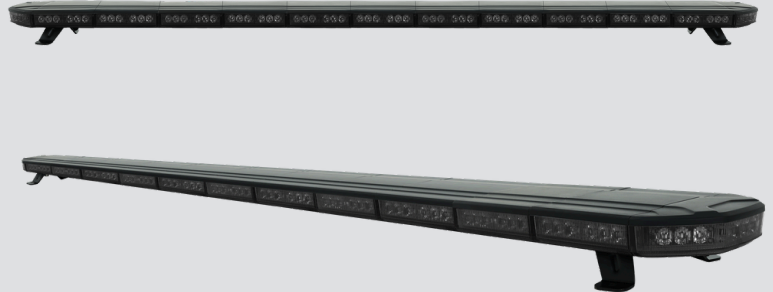

NQP NOVA ROOFBAR 15

ADVARSELSLYSBJÆLKE

VARENUMMER 21107

NQP NOVA ROOFBAR 15 er en lavprofileret LED-lysbjælke designet til servicekøretøjer, bjærgningskøretøjer, entreprenørudstyr og andre professionelle anvendelser. Med højintensitets-LED'er og 17 valgbare blinkmønstre giver den effektiv advarselssignalering og høj synlighed i krævende arbejdsmiljøer.

Den holdbare konstruktion, det ridsefaste objektiv og IP67-beskyttelsen sikrer pålidelig ydeevne under alle vejrforhold, mens det slanke design muliggør nem installation på tværs af en bred vifte af køretøjstyper.

1 W/stk
10-30V

IP67
KLASSIFICERET

HØJ INTENSITET
LED'er

SPECIFIKATIONER

Spænding	10-30V DC
LED-chips	1 W/stk. højintensitets-LED-chips
LED-farver	Orangegul / Blå / Rød / Hvid
Flashmønstre	17 tilstande
Forbindelse	Cigarettænderstik / Intelligent controller
Linsetype	Klar ridsefast linse
IP-klasse	IP67
Godkendelser	ECE R10, ECE R65
Længde	1.487 mm
Fungere	Advarsel / Nødtagbøjle
Artikelnummer	21107

TEGNING

1487mm/58.5"