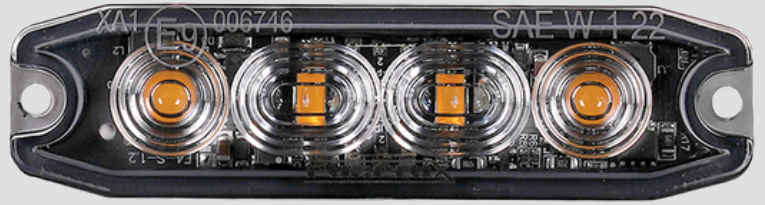

NQP STROBE SLIM 4

ADVARSEL/STROBELYS

VARENUMMER 21101

NQP STROBE SLIM 4 er en lavprofils LED-advarselslampe designet til servicekøretøjer, entreprenørmaskiner og andre professionelle køretøjer. Med fire højintensitets-LED'er og 20 valgbare blinkmønstre leverer den pålidelig advarselssignalering i krævende miljøer.

Dets slanke design muliggør diskret installation, mens det holdbare aluminiumshus og den røgfærdige linse giver langvarig ydeevne og pålidelighed.

SPÆNDING
10-30V

IP67
KLASSIFICERET

LED
4 stk.

SPECIFIKATIONER

Spænding	10-30V DC
LED-mængde	4 stk. LED
Flashmønstre	20 tilstande
Linsefarve	Røget / Transparent
Husmateriale	Aluminium
IP-klasse	IP67
Godkendelser	ECE R10 EMC, ECE R65 Klasse 1
Dimensioner	96 x 25 x 7,5 mm
Funktion	Advarsels-/strobelys
Artikelnummer	21101